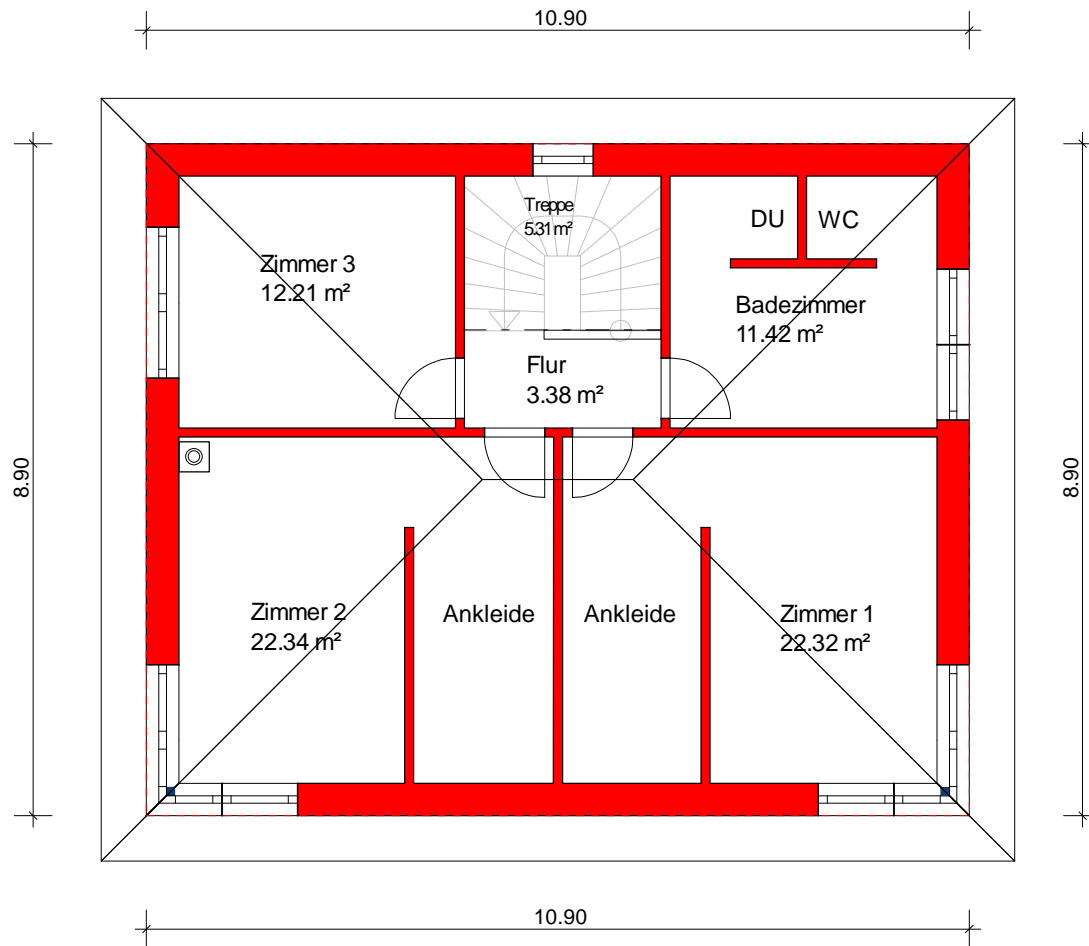

Garderobe	2,46 m²
Flur/Treppe	13,62 m²
DU/WC	3,22 m²
Wohnbereich	58,85 m²

PARTNERHAUS

Copyright

Erdgeschoß:	78,15 m²
Obergeschoß:	71,67 m²
Gesamtfläche:	149,82 m²

Flur	3,38 m²
Badezimmer	11,42 m²
Zimmer 1	22,32 m²
Zimmer 2	22,34 m²
Zimmer 3	12,21 m²

PARTNERHAUS

Copyright

Erdgeschoß:	78,15 m²
Obergeschoß:	71,67 m²
Gesamtfläche:	149,82 m²

Schnitt A--A

+ 7.33

+ 5.90

+ 0.20