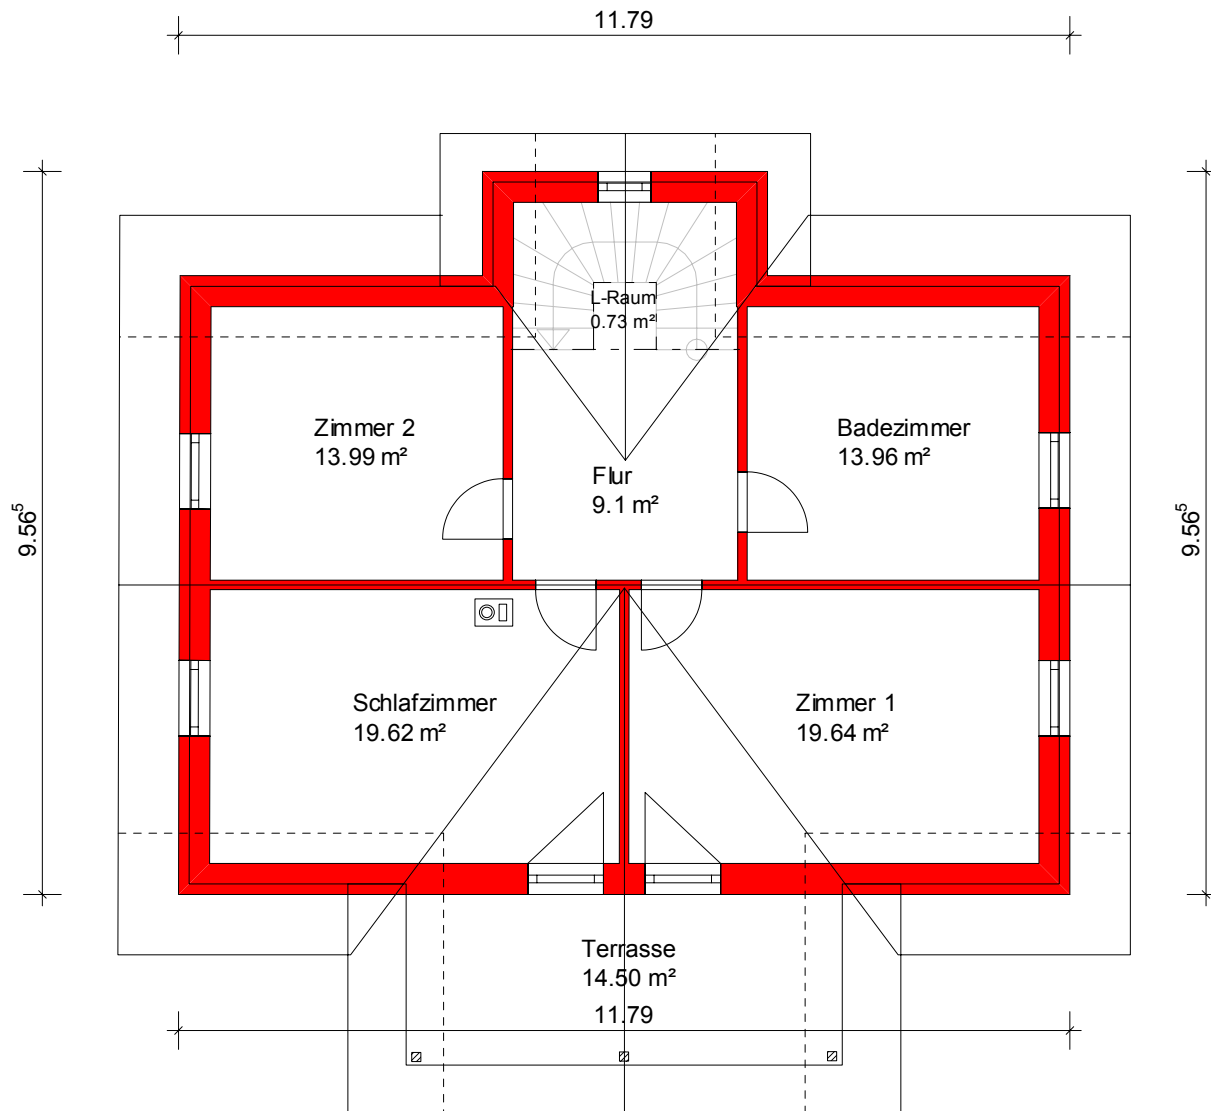

Diele/Gard	16,48 m²
WC	2,46 m²
Büro/Gast	13,99 m²
Speis	4,34 m²
Küche/Wohnen	43,69 m²
Wintergarten	12,49 m²

PARTNERHAUS

Copyright

Erdgeschoß:	93,45 m²
Obergeschoß:	91,54 m²
Gesamtfläche:	184,99 m²

Flur	9,10 m²
Luftraum	0,73 m²
Badezimmer	13,96 m²
Zimmer 1	19,64 m²
Zimmer 2	13,99 m²
Schlafzimmer	19,62 m²
Terrasse	14,50 m²

PARTNERHAUS

Copyright

Erdgeschoß:	93,45 m²
Obergeschoß:	91,54 m²
Gesamtfläche:	184,99 m²

Schnitt A--A