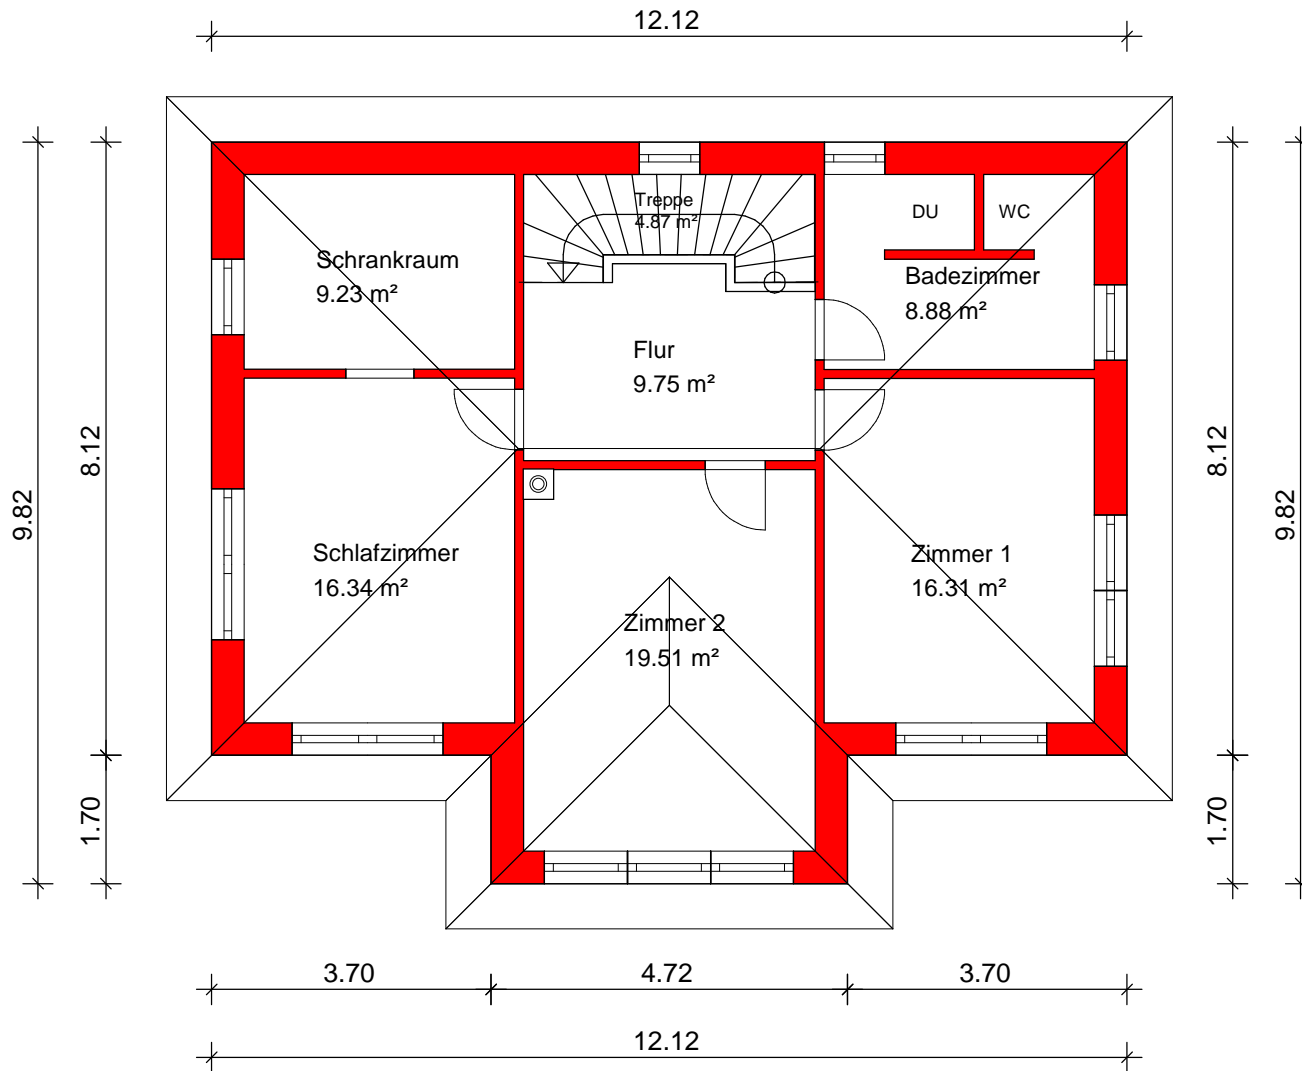

Eing/Gard	20,98 m²
Abstellraum	2,27 m²
WC	2,28 m²
Büro/Gast	10,03 m²
Wohnbereich	48,30 m²

PARTNERHAUS

Copyright

Erdgeschoß:	83,86 m²
Obergeschoß:	80,02 m²
Gesamtfläche:	163,88 m²

Flur	9,75 m²
Badezimmer	8,88 m²
Zimmer 1	16,31 m²
Zimmer 2	19,51 m²
Schlafzimmer	16,34 m²
Schrankraum	9,23 m²

PARTNERHAUS

Copyright

Erdgeschoß:	83,86 m²
Obergeschoß:	80,02 m²
Gesamtfläche:	163,88 m²

Schnitt A--A